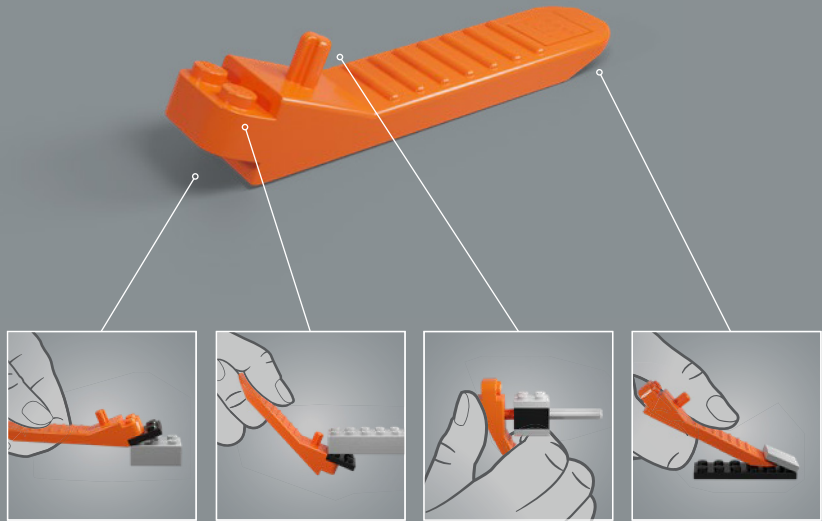

Jens Kronvold Frederiksen
Coordinador creativo, LEGO® Star Wars™